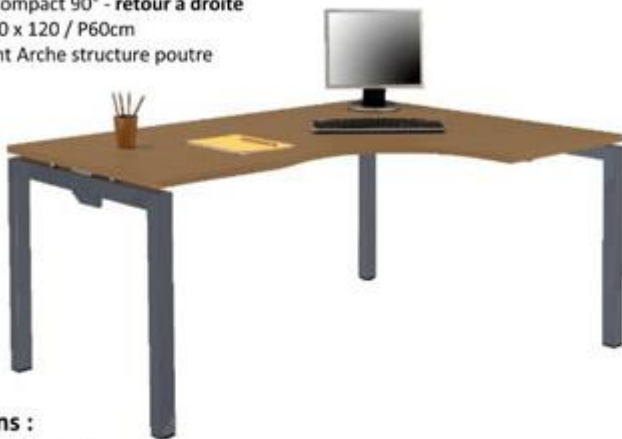

Mobilier de bureau sur demande

Bureau Gamme LOGIK

Bureau Compact 90° - retour à droite
Dim. L180 x 120 / P60cm
Piètement Arche structure poutre

Finitions :

Plateaux Pieds

Pieds réglables en hauteur
Réf 2 305 253 MI SC